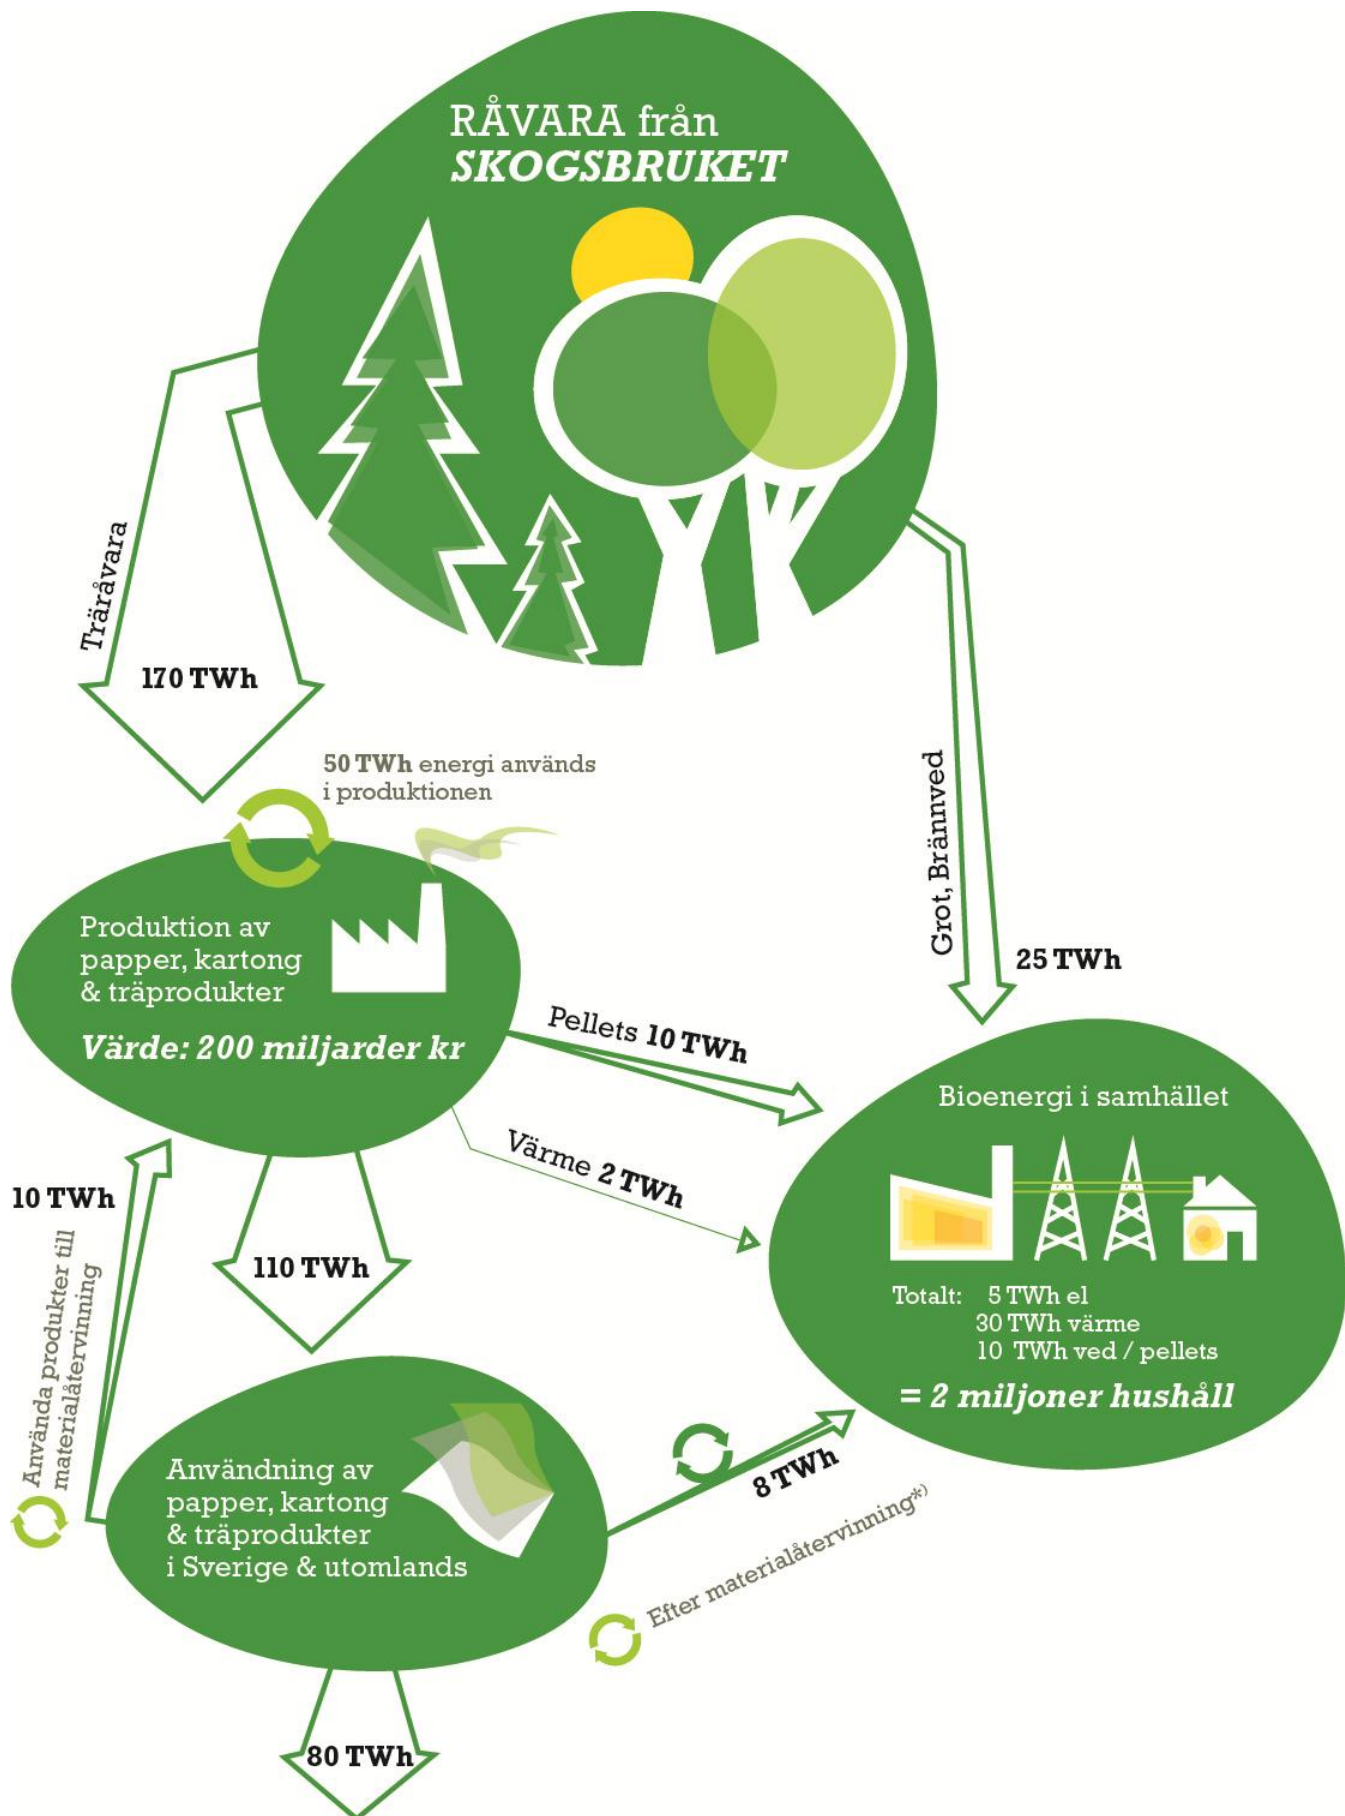

RÅVARA från SKOGSBRUKET

Totalt: 5 TWh el
30 TWh värme
10 TWh ved / pellets
= 2 miljoner hushåll

 Material som kan material- & energiåtervinnas i andra länder

*) återvinns i snitt 6-7 ggr