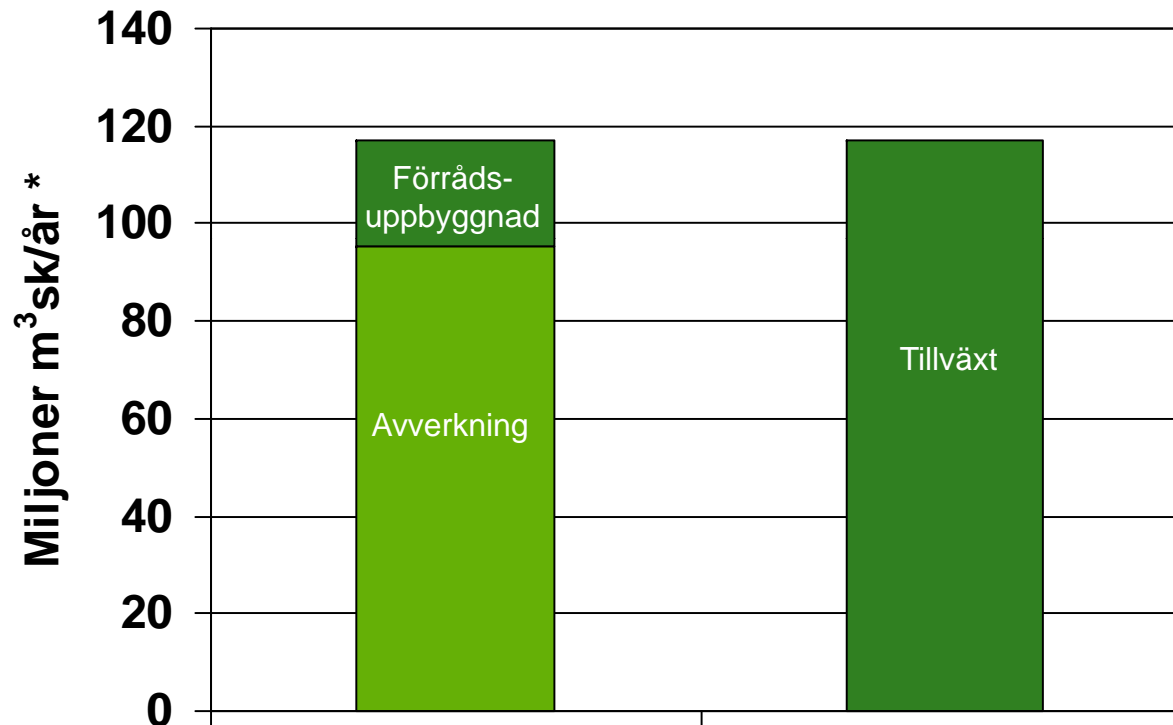

# Tillväxten är större än avverkningen

Källa: Riksskogstaxeringen, Skogsstyrelsen

\*) m3sk = skogskubikmeter